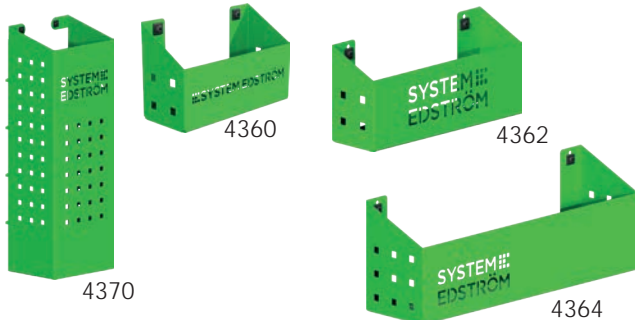

### Skrustikke

Dybde	Bredde	Høyde	Kg	Art nr
360	135	140	10,3	5004

Vår skrustikke er komplett med røeholder og er vridbar. Maks åpning 140 mm. Griplatens mål er 45x63 mm.

### Uttrekkbar skrustikkeholder

Dybde	Bredde	Høyde	⇔	Kg	Art nr
1110	170	195	600	9,4	5012
1110	170	80	600	8,9	5013

Platens mål er 170x158 mm. Beskyttelse 2950 følger med. Se lengre ned.