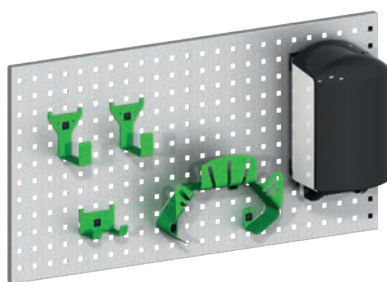

Tilbehørspakke nr. 1

Tilbehørspakke nr. 2

Tilbehørspakke nr. 3

Art Nr

F11001

Verktøypanel ikke inkludert.

Art Nr

F11002

Verktøypanel ikke inkludert.

Art Nr

F11004

Verktøypanel ikke inkludert.

www.systemedstrom.com

GARANTI

SIKKERHET

KVALITET

LAFINTO

LAFINTO A/S
Vallehellen 11
1664 Rolvsøy

KONTAKT
Telefon: +47 69 33 92 00
Faks: +47 69 32 78 10
E-post: post@lafinto.no
Nettsted: www.lafinto.no