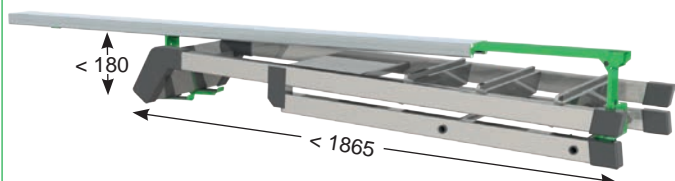

Innvendig stigeholder

Lengde	Kg	Art nr
2000	4,9	T9000

En stigeholder for takmontering innvendig i bilen.